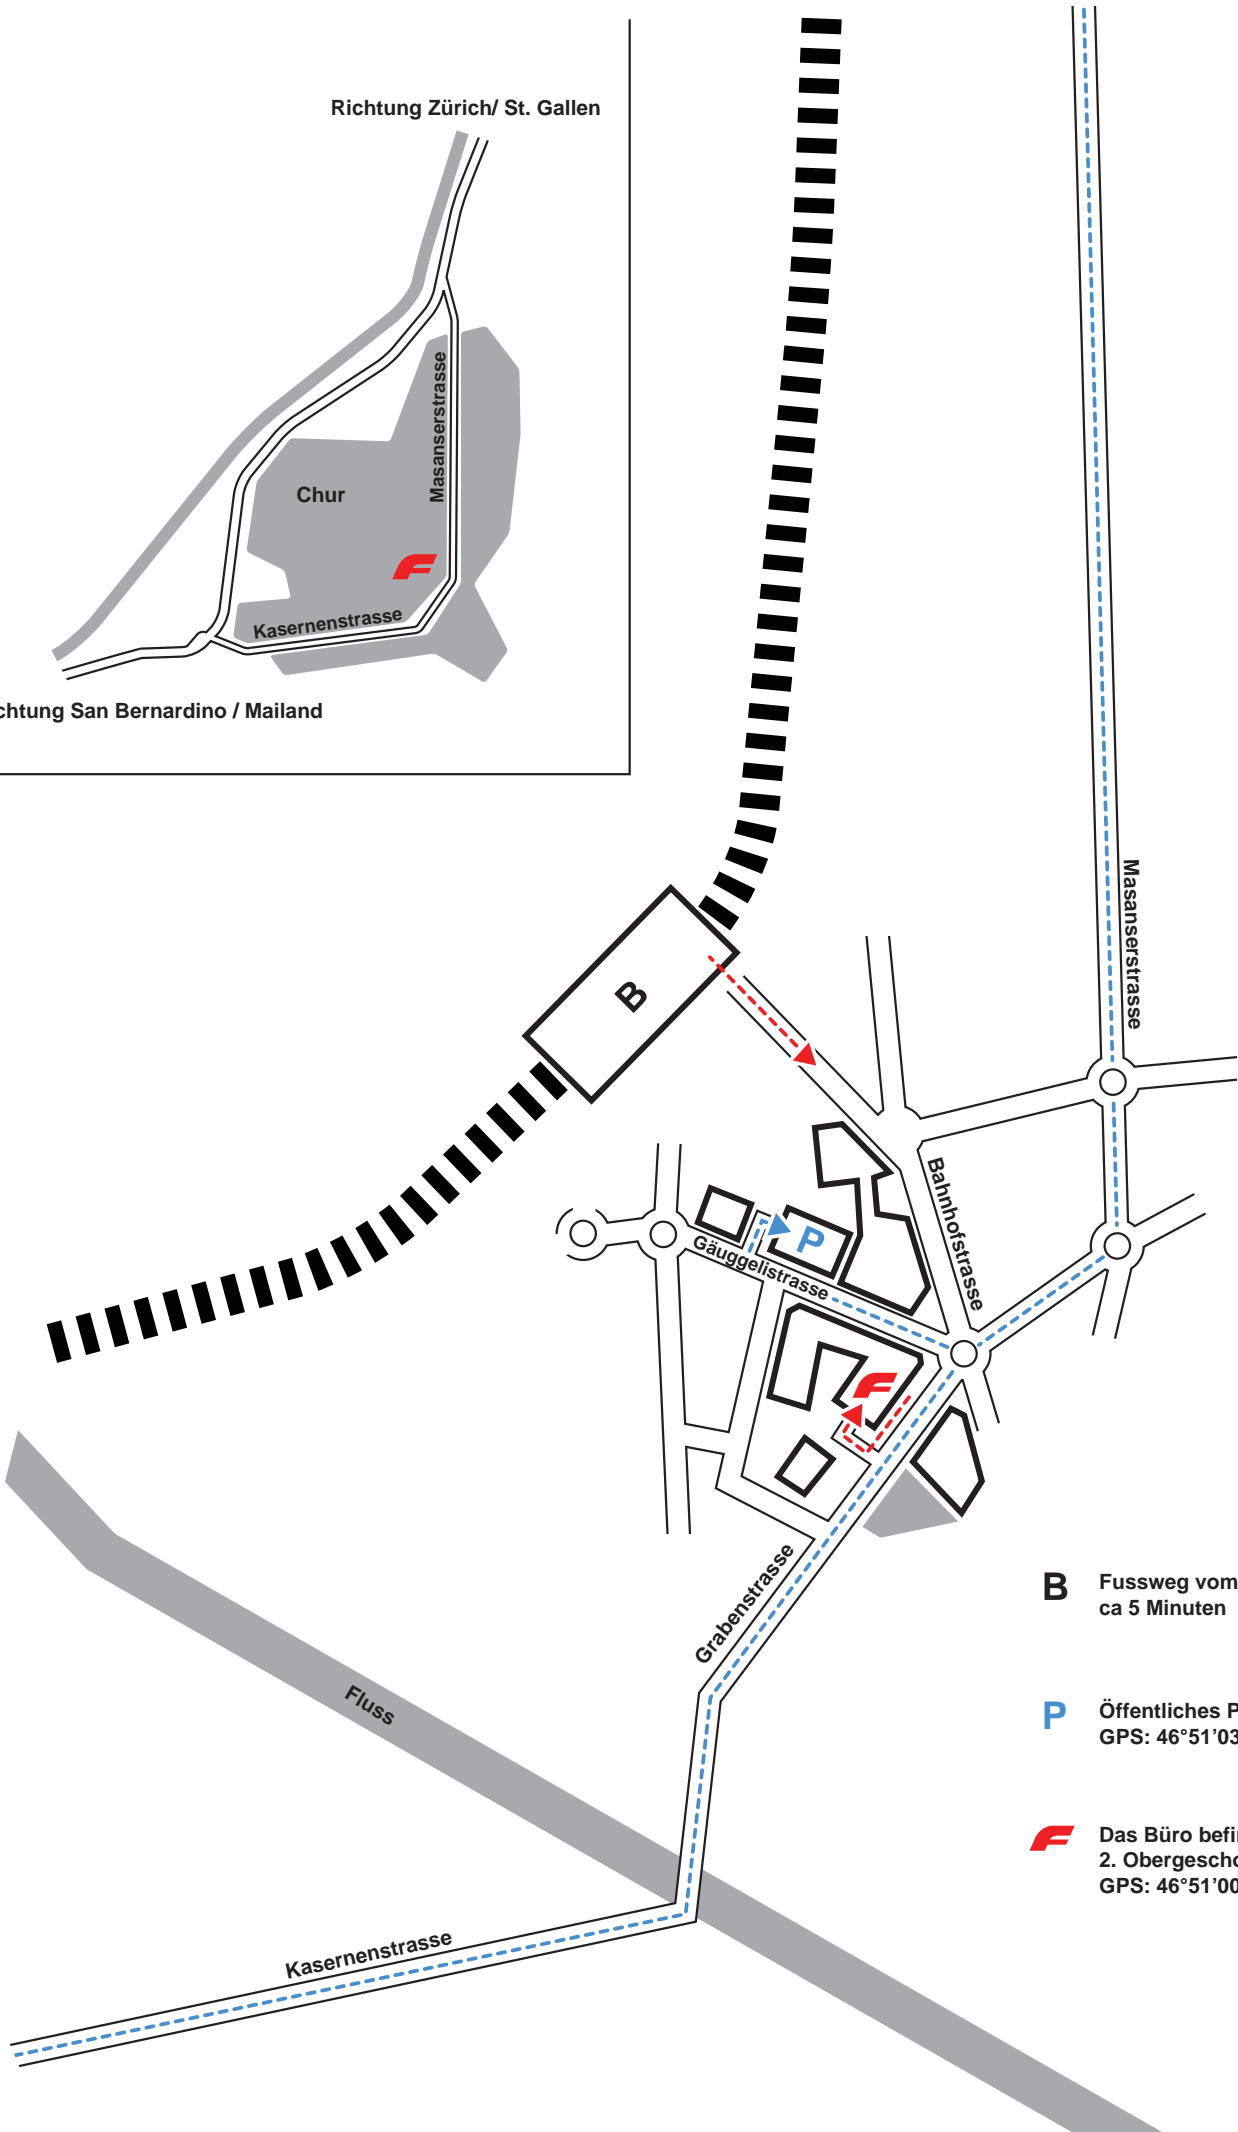

Richtung Zürich/ St. Gallen

Richtung San Bernardino / Mailand

**B** Fussweg vom Bahnhof bis zum Büro, ca 5 Minuten

**P** Öffentliches Parkhaus mit Parkuhr  
GPS: 46°51'03.6 N / 009°31'46.8 E

**F** Das Büro befindet sich im  
2. Obergeschoss Rechts  
GPS: 46°51'00.4 N / 009°31'50.3 E